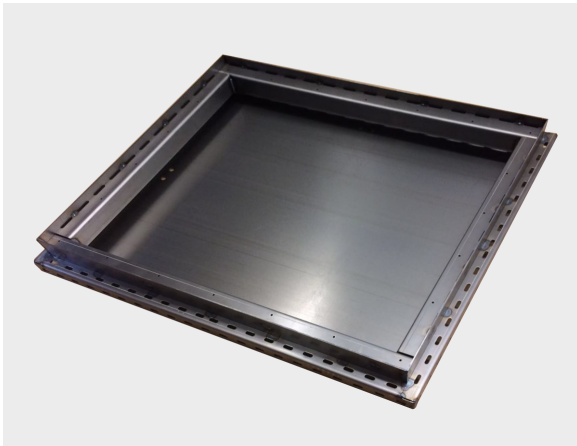

Installationsbox Massivbau

Für die Installation von Novasonar in Mauerwerk und Beton

NOVASONAR - Unsichtbare Lautsprecher

Installationsbox

Für die BOXER GK-Serie (500 mm x 625 mm)

Abmessungen: 555 mm x 680 mm x 102 mm

Maßangaben in Millimeter

Beschreibung / Technische Daten

Installationsbox zur Integration der BOXER GK-Serie in den Abmessungen 500 mm x 625 mm in Mauerwerk / Beton.

Abmessungen: 555 mm x 680 mm x 102 mm

NOVASONAR Installationsbox B

Für die Installation der GK-Serie in Beton und Mauerwerk

Stahl-Installationsgehäuse zur Integration der Novasonar GK-Serie in Mauerwerk / Beton

Maßangaben in Millimeter

Beschreibung / Technische Daten

Installationsbox zur Integration der GK-Serie in den Abmessungen 500 mm x 625 mm in Mauerwerk / Beton.

Abmessungen:	555 mm x 680 mm x 62 mm
Material:	Stahl, verzinkt
Fabrikat:	ML-Audio und Carbons GmbH
Typ:	Novasonar Installationsbox B