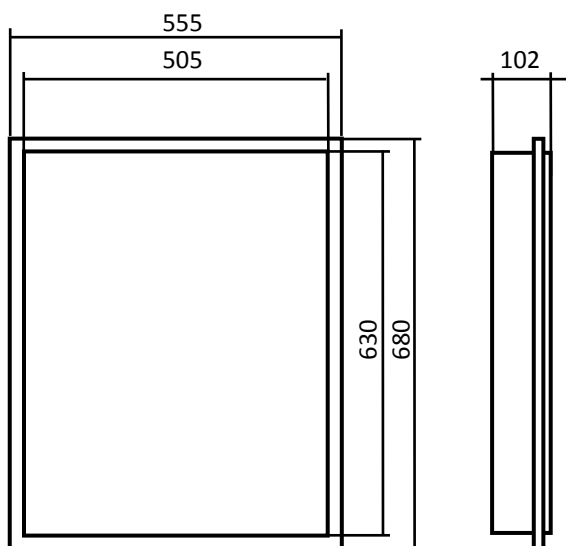

Installationsbox Massivbau

Für die Installation von Novasonar in Mauerwerk und Beton

NOVASONAR - Unsichtbare Lautsprecher

Installationsbox

Für die BOXER GK-Serie (500 mm x 625 mm)

Abmessungen: 555 mm x 680 mm x 102 mm

Installationsbox A

2

Für die GK-Serie (500 mm x 625 mm)

Abmessungen: 555 mm x 680 mm x 102 mm

Installationsbox B

3

Bitte klicken Sie auf die einzelnen Produkte,
um das entsprechende **Datenblatt** zu öffnen.

Maßangaben in Millimeter

Beschreibung / Technische Daten

Installationsbox zur Integration der BOXER GK-Serie in den Abmessungen 500 mm x 625 mm in Mauerwerk / Beton.

Abmessungen: 555 mm x 680 mm x 102 mm

Installationsbox zur Integration der GK-Serie in den Abmessungen 500 mm x 625 mm in Mauerwerk / Beton.

Abmessungen:	555 mm x 680 mm x 62 mm
Material:	Stahl, verzinkt
Fabrikat:	ML-Audio und Carbons GmbH
Typ:	Novasonar Installationsbox B