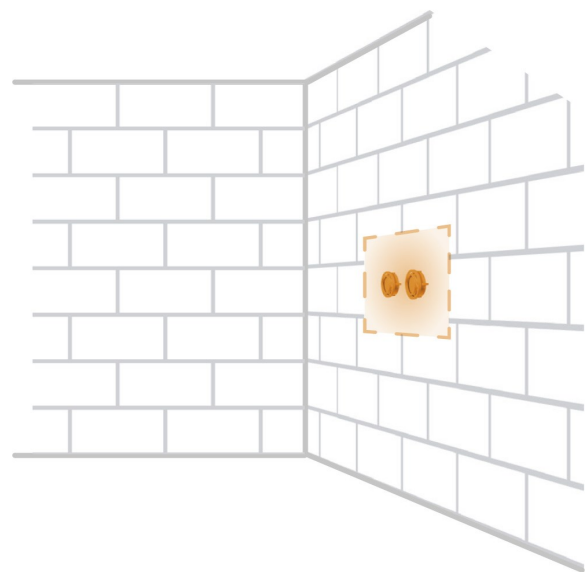

Installationsbox Massivbau

Für die Installation von Novasonar in Mauerwerk und Beton

NOVASONAR - Unsichtbare Lautsprecher

Installationsbox

Für die BOXER GK-Serie (500 mm x 625 mm)

Abmessungen: 555 mm x 680 mm x 102 mm

www.novasonar.de

Technische Datenblätter

NOVASONAR Installationsbox A

Für die Installation der BOXER GK-Serie in Beton und Mauerwerk

Stahl-Installationsgehäuse zur Integration der Novasonar BOXER-Serie in Mauerwerk / Beton

Maßangaben in Millimeter

Beschreibung / Technische Daten

Installationsbox zur Integration der BOXER GK-Serie in den Abmessungen 500 mm x 625 mm in Mauerwerk / Beton.

Abmessungen: 555 mm x 680 mm x 102 mm