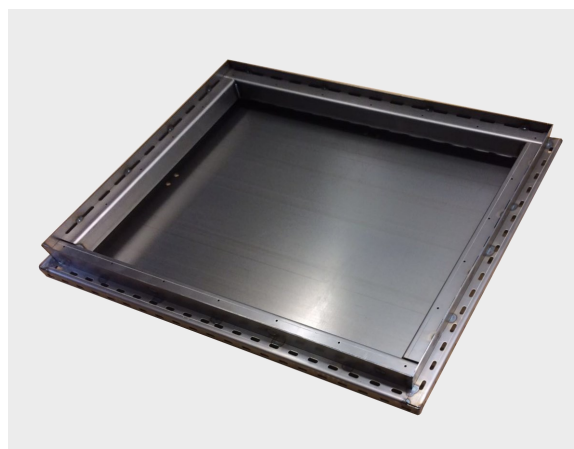

Installationsbox Massivbau

Für die Installation von Novasonar in Mauerwerk und Beton

NOVASONAR - Unsichtbare Lautsprecher

Installationsbox

Für die BOXER GK-Serie (500 mm x 625 mm)

Abmessungen: 555 mm x 680 mm x 102 mm

Installationsbox A

2

Für die GK-Serie (500 mm x 625 mm)

Abmessungen: 555 mm x 680 mm x 102 mm

Installationsbox B

3

Bitte klicken Sie auf die einzelnen Produkte,
um das entsprechende **Datenblatt** zu öffnen.

Maßangaben in Millimeter

Beschreibung / Technische Daten

Installationsbox zur Integration der BOXER GK-Serie in den Abmessungen 500 mm x 625 mm in Mauerwerk / Beton.

Abmessungen: 555 mm x 680 mm x 102 mm

Installationsbox zur Integration der GK-Serie in den Abmessungen 500 mm x 625 mm in Mauerwerk / Beton.

Abmessungen:	555 mm x 680 mm x 62 mm
Material:	Stahl, verzinkt
Fabrikat:	ML-Audio und Carbons GmbH
Typ:	Novasonar Installationsbox B