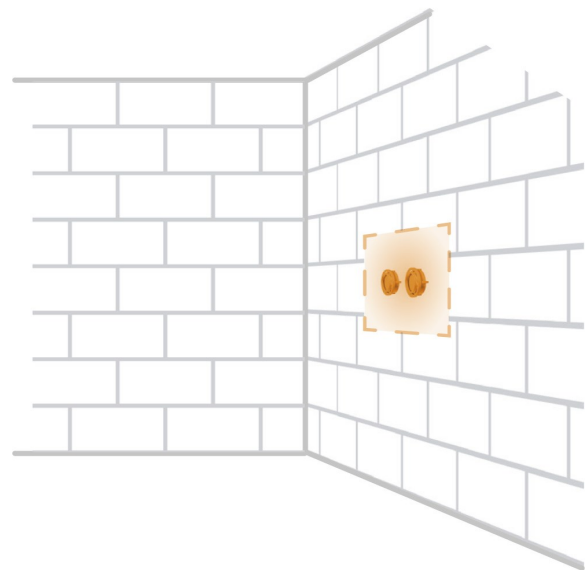

Maßangaben in Millimeter

Beschreibung / Technische Daten

Installationsbox zur Integration der GK-Serie in den Abmessungen 500 mm x 625 mm in Mauerwerk / Beton.

Abmessungen:	555 mm x 680 mm x 62 mm
Material:	Stahl, verzinkt
Fabrikat:	ML-Audio und Carbons GmbH
Typ:	Novasonar Installationsbox B

[Zurück zum Inhaltsverzeichnis](#)

Technische Änderungen ohne Vorankündigung vorbehalten. Irrtümer vorbehalten.