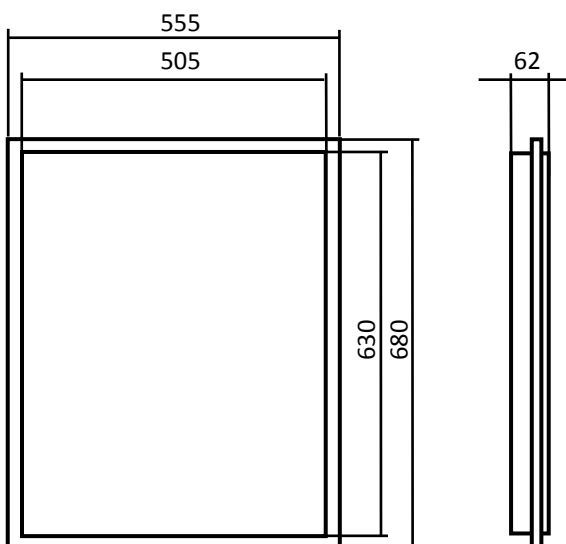

Maßangaben in Millimeter

Beschreibung / Technische Daten

Installationsbox zur Integration der GK-Serie in den Abmessungen 500 mm x 625 mm in Mauerwerk / Beton.

Abmessungen:	555 mm x 680 mm x 62 mm
Material:	Stahl, verzinkt
Fabrikat:	ML-Audio und Carbons GmbH
Typ:	Novasonar Installationsbox B

[Zurück zum Inhaltsverzeichnis](#)

Technische Änderungen ohne Vorankündigung vorbehalten. Irrtümer vorbehalten.