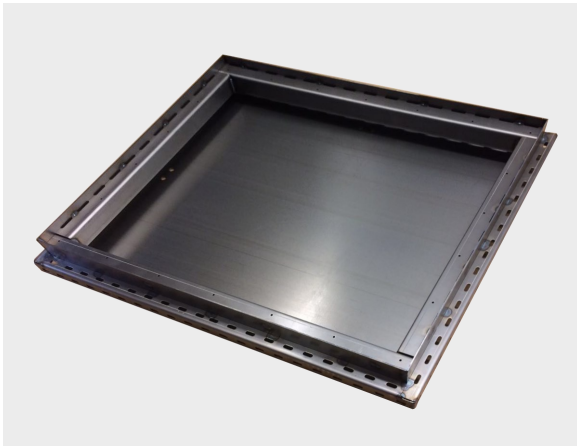

Installationsbox Massivbau

Für die Installation von Novasonar in Mauerwerk und Beton

NOVASONAR - Unsichtbare Lautsprecher

Installationsbox

Für die BOXER GK-Serie (500 mm x 625 mm)

Abmessungen: 555 mm x 680 mm x 102 mm

Installationsbox A

2

Für die GK-Serie (500 mm x 625 mm)

Abmessungen: 555 mm x 680 mm x 102 mm

Installationsbox B

3

Bitte klicken Sie auf die einzelnen Produkte,
um das entsprechende **Datenblatt** zu öffnen.

www.novasonar.de

Technische Datenblätter

NOVASONAR Installationsbox A

Für die Installation der BOXER GK-Serie in Beton und Mauerwerk

Stahl-Installationsgehäuse zur Integration der Novasonar BOXER-Serie in Mauerwerk / Beton

Maßangaben in Millimeter

Beschreibung / Technische Daten

Installationsbox zur Integration der BOXER GK-Serie in den Abmessungen 500 mm x 625 mm in Mauerwerk / Beton.

Abmessungen: 555 mm x 680 mm x 102 mm