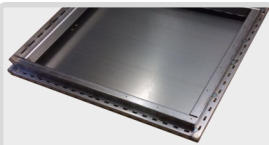

[Zurück zum Inhaltsverzeichnis](#)

Installationsbox Massivbau

Für die Installation von Novasonar in Mauerwerk und Beton

NOVASONAR - Unsichtbare Lautsprecher

Installationsbox

Für die BOXER GK-Serie (500 mm x 625 mm)