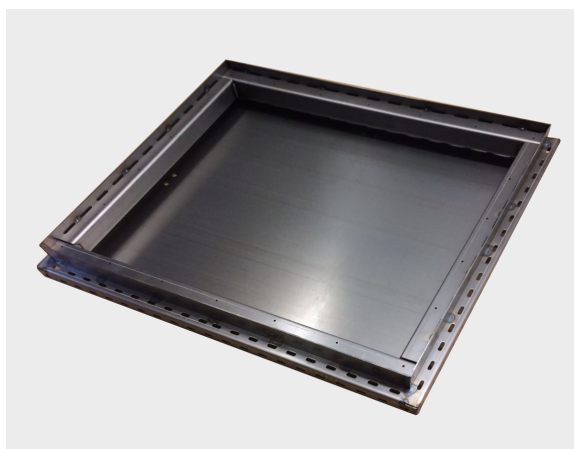

Installationsbox Massivbau

Für die Installation von Novasonar in Mauerwerk und Beton

NOVASONAR - Unsichtbare Lautsprecher

Installationsbox

Für die BOXER GK-Serie (500 mm x 625 mm)

Abmessungen: 555 mm x 680 mm x 102 mm

[Zurück zum Inhaltsverzeichnis](#)

Installationsbox Massivbau

Für die Installation von Novasonar in Mauerwerk und Beton

NOVASONAR - Unsichtbare Lautsprecher

Installationsbox

Für die BOXER GK-Serie (500 mm x 625 mm)