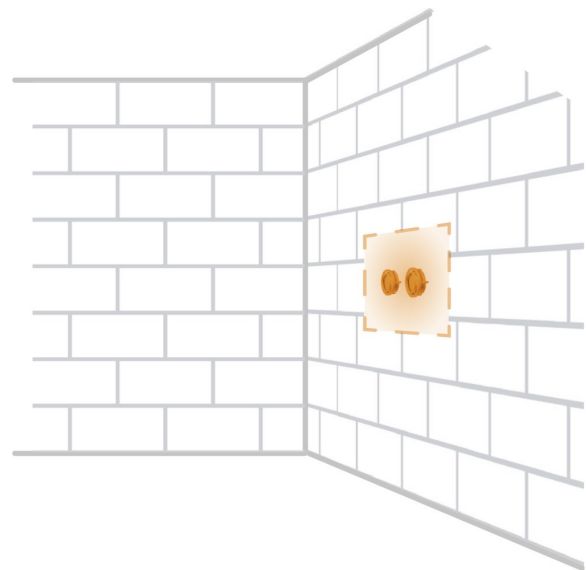

Maßangaben in Millimeter

Maßangaben in Millimeter

Beschreibung / Technische Daten

Installationsbox zur Integration der GK-Serie in den Abmessungen 500 mm x 625 mm in Mauerwerk / Beton.

Abmessungen: 555 mm x 680 mm x 102 mm

Material: Stahl, verzinkt

Fabrikat: ML-Audio und Carbons GmbH

Typ: Novasonar Installationsbox B

[Zurück zum Inhaltsverzeichnis](#)

Technische Änderungen ohne Vorankündigung vorbehalten. Irrtümer vorbehalten.