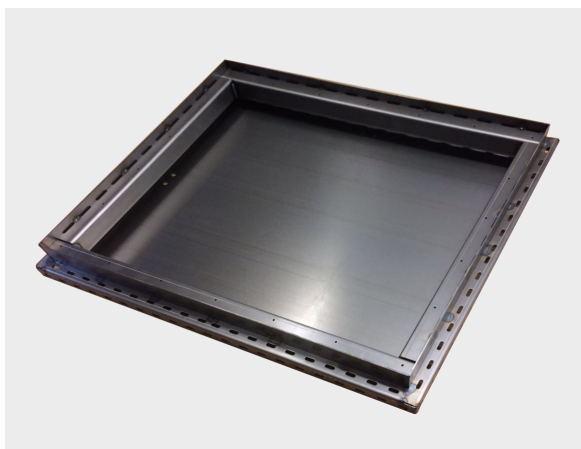

Installationsbox Massivbau

Für die Installation von Novasonar in Mauerwerk und Beton

NOVASONAR - Unsichtbare Lautsprecher

Installationsbox

Für die GK-Serie (500 mm x 625 mm)

Abmessungen: 555 mm x 680 mm x 62 mm

Installationsbox A

2

Für die BOXER GK-Serie (500 mm x 625 mm)

Abmessungen: 555 mm x 680 mm x 102 mm

Installationsbox B

3

Bitte klicken Sie auf die einzelnen Produkte,
um das entsprechende **Datenblatt** zu öffnen.

www.novasonar.de

Technische Datenblätter

NOVASONAR Installationsbox A

Für die Installation der GK-Serie in Beton und Mauerwerk

Stahl-Installationsgehäuse zur Integration der Novasonar BOXER-Serie in Mauerwerk / Beton

Maßangaben in Millimeter

Beschreibung / Technische Daten

Installationsbox zur Integration der GK-Serie in den Abmessungen 500 mm x 625 mm in Mauerwerk / Beton.

Abmessungen: 555 mm x 680 mm x 62 mm

Material: Stahl, verzinkt