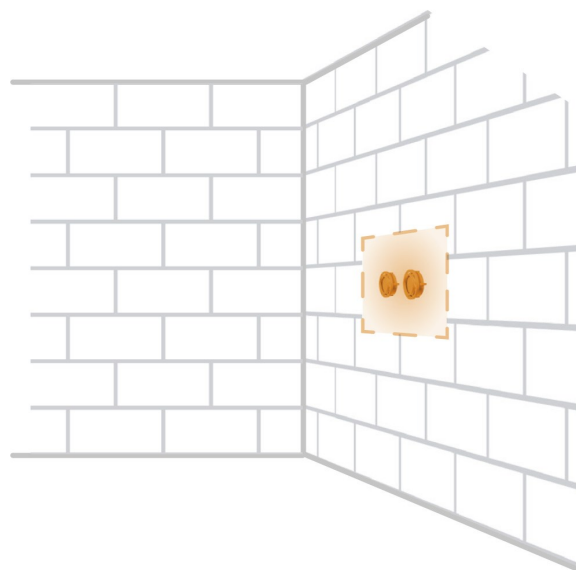

Installationsbox Massivbau

Für die Installation von Novasonar in Mauerwerk und Beton

NOVASONAR - Unsichtbare Lautsprecher

Installationsbox

Für die GK-Serie (500 mm x 625 mm)

Abmessungen: 555 mm x 680 mm x 62 mm

www.novasonar.de

Technische Datenblätter

NOVASONAR Installationsbox A

Für die Installation der GK-Serie in Beton und Mauerwerk

Stahl-Installationsgehäuse zur Integration der Novasonar BOXER-Serie in Mauerwerk / Beton

Maßangaben in Millimeter

Beschreibung / Technische Daten

Installationsbox zur Integration der GK-Serie in den Abmessungen 500 mm x 625 mm in Mauerwerk / Beton.

Abmessungen: 555 mm x 680 mm x 62 mm

Material: Stahl, verzinkt