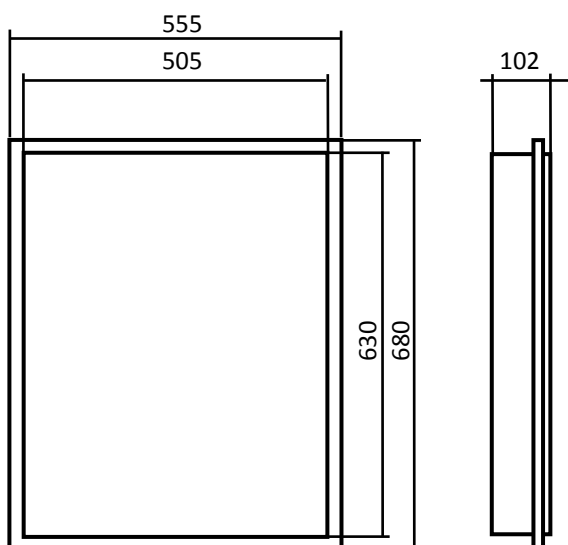

Maßangaben in Millimeter

Maßangaben in Millimeter

Beschreibung / Technische Daten

Installationsbox zur Integration der GK-Serie in den Abmessungen 500 mm x 625 mm in Mauerwerk / Beton.

Abmessungen: 555 mm x 680 mm x 102 mm

Material: Stahl, verzinkt

Fabrikat: ML-Audio und Carbons GmbH

Typ: Novasonar Installationsbox B

[Zurück zum Inhaltsverzeichnis](#)

Technische Änderungen ohne Vorankündigung vorbehalten. Irrtümer vorbehalten.