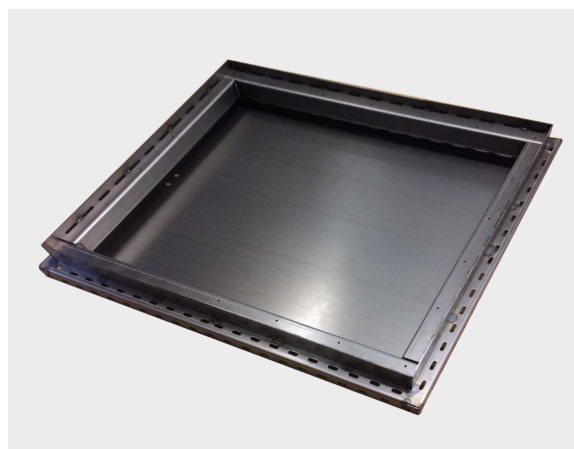

Installationsbox Massivbau

Für die Installation von Novasonar in Mauerwerk und Beton

NOVASONAR - Unsichtbare Lautsprecher

Installationsbox

Für die GK-Serie (500 mm x 625 mm)

Abmessungen: 555 mm x 680 mm x 62 mm

Installationsbox A

2

Für die BOXER GK-Serie (500 mm x 625 mm)

Abmessungen: 555 mm x 680 mm x 102 mm

Installationsbox B

3

Bitte klicken Sie auf die einzelnen Produkte,
um das entsprechende **Datenblatt** zu öffnen.

Maßangaben in Millimeter

Beschreibung / Technische Daten

Installationsbox zur Integration der GK-Serie in den Abmessungen 500 mm x 625 mm in Mauerwerk / Beton.

Abmessungen: 555 mm x 680 mm x 62 mm

Material: Stahl, verzinkt

Installationsbox zur Integration der GK-Serie in den Abmessungen 500 mm x 625 mm in Mauerwerk / Beton.

Abmessungen: 555 mm x 680 mm x 102 mm

Material: Stahl, verzinkt

Fabrikat: ML-Audio und Carbons GmbH

Typ: Novasonar Installationsbox B