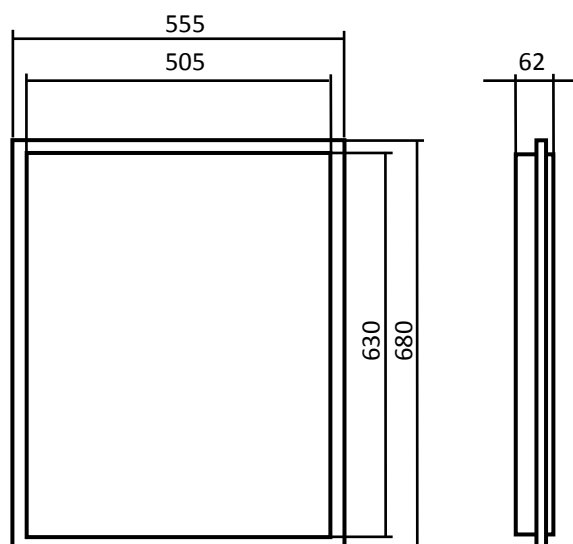

Installationsbox Massivbau

Für die Installation von Novasonar in Mauerwerk und Beton

NOVASONAR - Unsichtbare Lautsprecher

Installationsbox

Für die GK-Serie (500 mm x 625 mm)

Abmessungen: 555 mm x 680 mm x 62 mm

Installationsbox A

2

Für die BOXER GK-Serie (500 mm x 625 mm)

Abmessungen: 555 mm x 680 mm x 102 mm

Installationsbox B

3

Bitte klicken Sie auf die einzelnen Produkte,
um das entsprechende **Datenblatt** zu öffnen.

Maßangaben in Millimeter

Beschreibung / Technische Daten

Installationsbox zur Integration der GK-Serie in den Abmessungen 500 mm x 625 mm in Mauerwerk / Beton.

Abmessungen: 555 mm x 680 mm x 62 mm

Material: Stahl, verzinkt

Installationsbox zur Integration der GK-Serie in den Abmessungen 500 mm x 625 mm in Mauerwerk / Beton.

Abmessungen: 555 mm x 680 mm x 102 mm

Material: Stahl, verzinkt

Fabrikat: ML-Audio und Carbons GmbH

Typ: Novasonar Installationsbox B