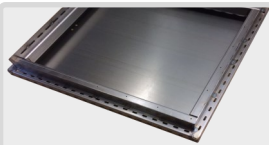

Installationsbox Massivbau

Für die Installation von Novasonar in Mauerwerk und Beton