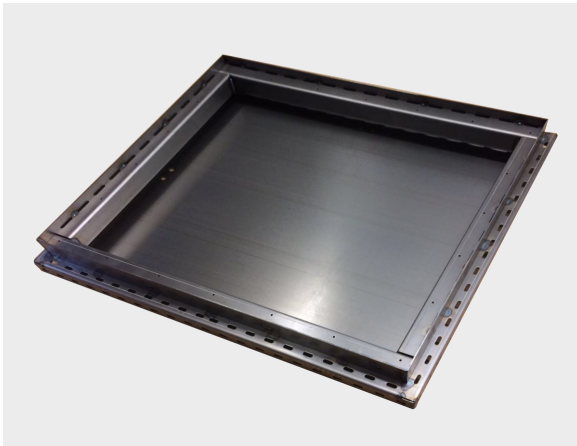

Installationsbox Massivbau

Für die Installation von Novasonar in Mauerwerk und Beton

NOVASONAR - Unsichtbare Lautsprecher

Installationsbox

Für die GK-Serie (500 mm x 625 mm)

Abmessungen: 555 mm x 680 mm x 62 mm

Maßangaben in Millimeter

Beschreibung / Technische Daten

Installationsbox zur Integration der GK-Serie in den Abmessungen 500 mm x 625 mm in Mauerwerk / Beton.

Abmessungen: 555 mm x 680 mm x 62 mm

Material: Stahl, verzinkt

Für die Installation der BOXER GK-Serie in Beton und Mauerwerk

Stahl-Installationsgehäuse zur Integration der Novasonar GK-Serie in Mauerwerk / Beton

Maßangaben in Millimeter

Maßangaben in Millimeter

Beschreibung / Technische Daten

Installationsbox zur Integration der GK-Serie in den Abmessungen 500 mm x 625 mm in Mauerwerk / Beton.

Abmessungen: 555 mm x 680 mm x 102 mm

Material: Stahl, verzinkt

Fabrikat: ML-Audio und Carbons GmbH

Typ: Novasonar Installationsbox B