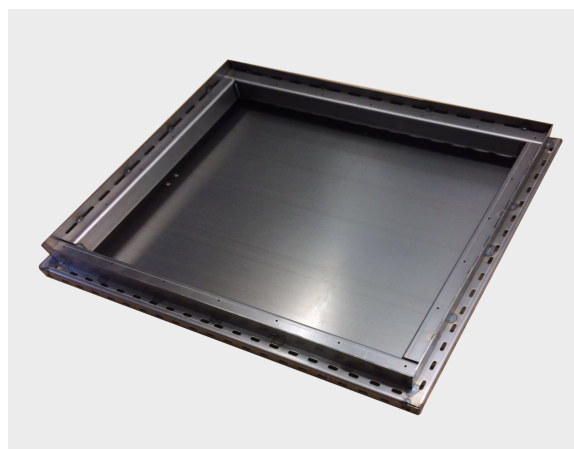

Installationsbox Massivbau

Für die Installation von Novasonar in Mauerwerk und Beton

NOVASONAR - Unsichtbare Lautsprecher

Installationsbox

Für die GK-Serie (500 mm x 625 mm)

Abmessungen: 555 mm x 680 mm x 62 mm

Maßangaben in Millimeter

Beschreibung / Technische Daten

Installationsbox zur Integration der GK-Serie in den Abmessungen 500 mm x 625 mm in Mauerwerk / Beton.

Abmessungen: 555 mm x 680 mm x 62 mm

Material: Stahl, verzinkt

Installationsbox Massivbau

Für die Installation von Novasonar in Mauerwerk und Beton

NOVASONAR - Unsichtbare Lautsprecher

Installationsbox

Für die GK-Serie (500 mm x 625 mm)

Abmessungen: 555 mm x 680 mm x 102 mm